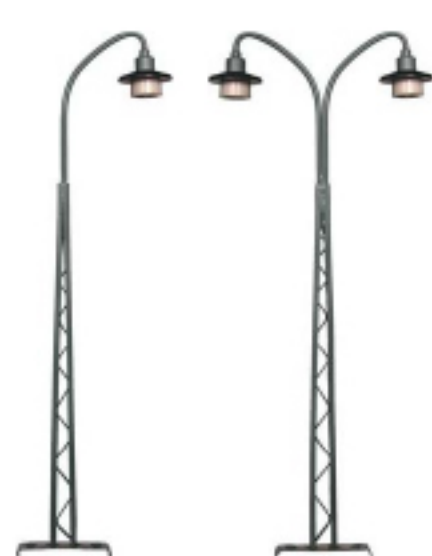

Lampadaires à Barreaux

Echelle 1:2

ECHELLE
HO

100251

┌ Taille: 140 mm
└ Ampoule: 690700

100252

┌ Taille: 140 mm
└ Ampoule: 690700

101631

┌ Taille: 135 mm
└ Ampoule: 695190

101632

┌ Taille: 135 mm
└ Ampoule: 695190

101731

┌ Taille: 135 mm
└ Ampoule: 695190

101732

┌ Taille: 135 mm
└ Ampoule: 695190

112331

┌ Taille: 140 mm
└ Ampoule: 695190

112332

┌ Taille: 140 mm
└ Ampoule: 695190

100261

┌ Taille: 110 mm
└ Ampoule: 690700

100262

┌ Taille: 110 mm
└ Ampoule: 690700

101761

┌ Taille: 110 mm
└ Ampoule: 690700

100242

┌ Taille: 110 mm
└ Ampoule: 690700