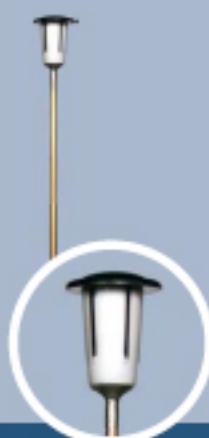

Eclairage de Voie Ferrée

Echelle 1:3

119021 **119022**

┌ Taille: 205 mm
└ Ampoule: 695190

119061 **119062**

┌ Taille: 205 mm
└ Ampoule: 690700

119121 **119122**

┌ Taille: 205 mm
└ Ampoule: 695190

119001

┌ Taille: 180 mm
└ Ampoule: 695190

119101 **119102**

┌ Taille: 180 mm
└ Ampoule: 695190

117351 **117352**

┌ Taille: 170 mm
└ Ampoule: 695190

117251 **117252**

┌ Taille: 170 mm
└ Ampoule: 690700

119301

┌ Taille: 140-200 mm
└ Ampoule: 695190

120211

120221

120231

120211

┌ Taille: 110-180 mm
└ Ampoule: 690700

120221

┌ Taille: 110-175 mm
└ Ampoule: 690700

120231

┌ Taille: 110-175 mm
└ Ampoule: 695190