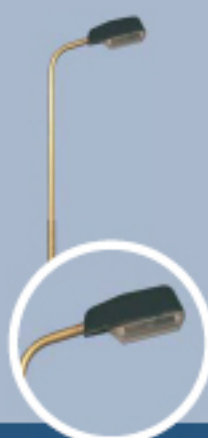

Eclairage de Voie Ferrée

Echelle 1:3

119021 **119022**

┌ Taille: 205 mm
└ Ampoule: 695190

119061 **119062**

┌ Taille: 205 mm
└ Ampoule: 690700

119121 **119122**

┌ Taille: 205 mm
└ Ampoule: 695190

119001

┌ Taille: 180 mm
└ Ampoule: 695190

119101 **119102**

┌ Taille: 180 mm
└ Ampoule: 695190

117351 **117352**

┌ Taille: 170 mm
└ Ampoule: 695190

117251 **117252**

┌ Taille: 170 mm
└ Ampoule: 690700

119301

┌ Taille: 140-200 mm
└ Ampoule: 695190

120211

120221

120231

120211

┌ Taille: 110-180 mm
└ Ampoule: 690700

120221

┌ Taille: 110-175 mm
└ Ampoule: 690700

120231

┌ Taille: 110-175 mm
└ Ampoule: 695190